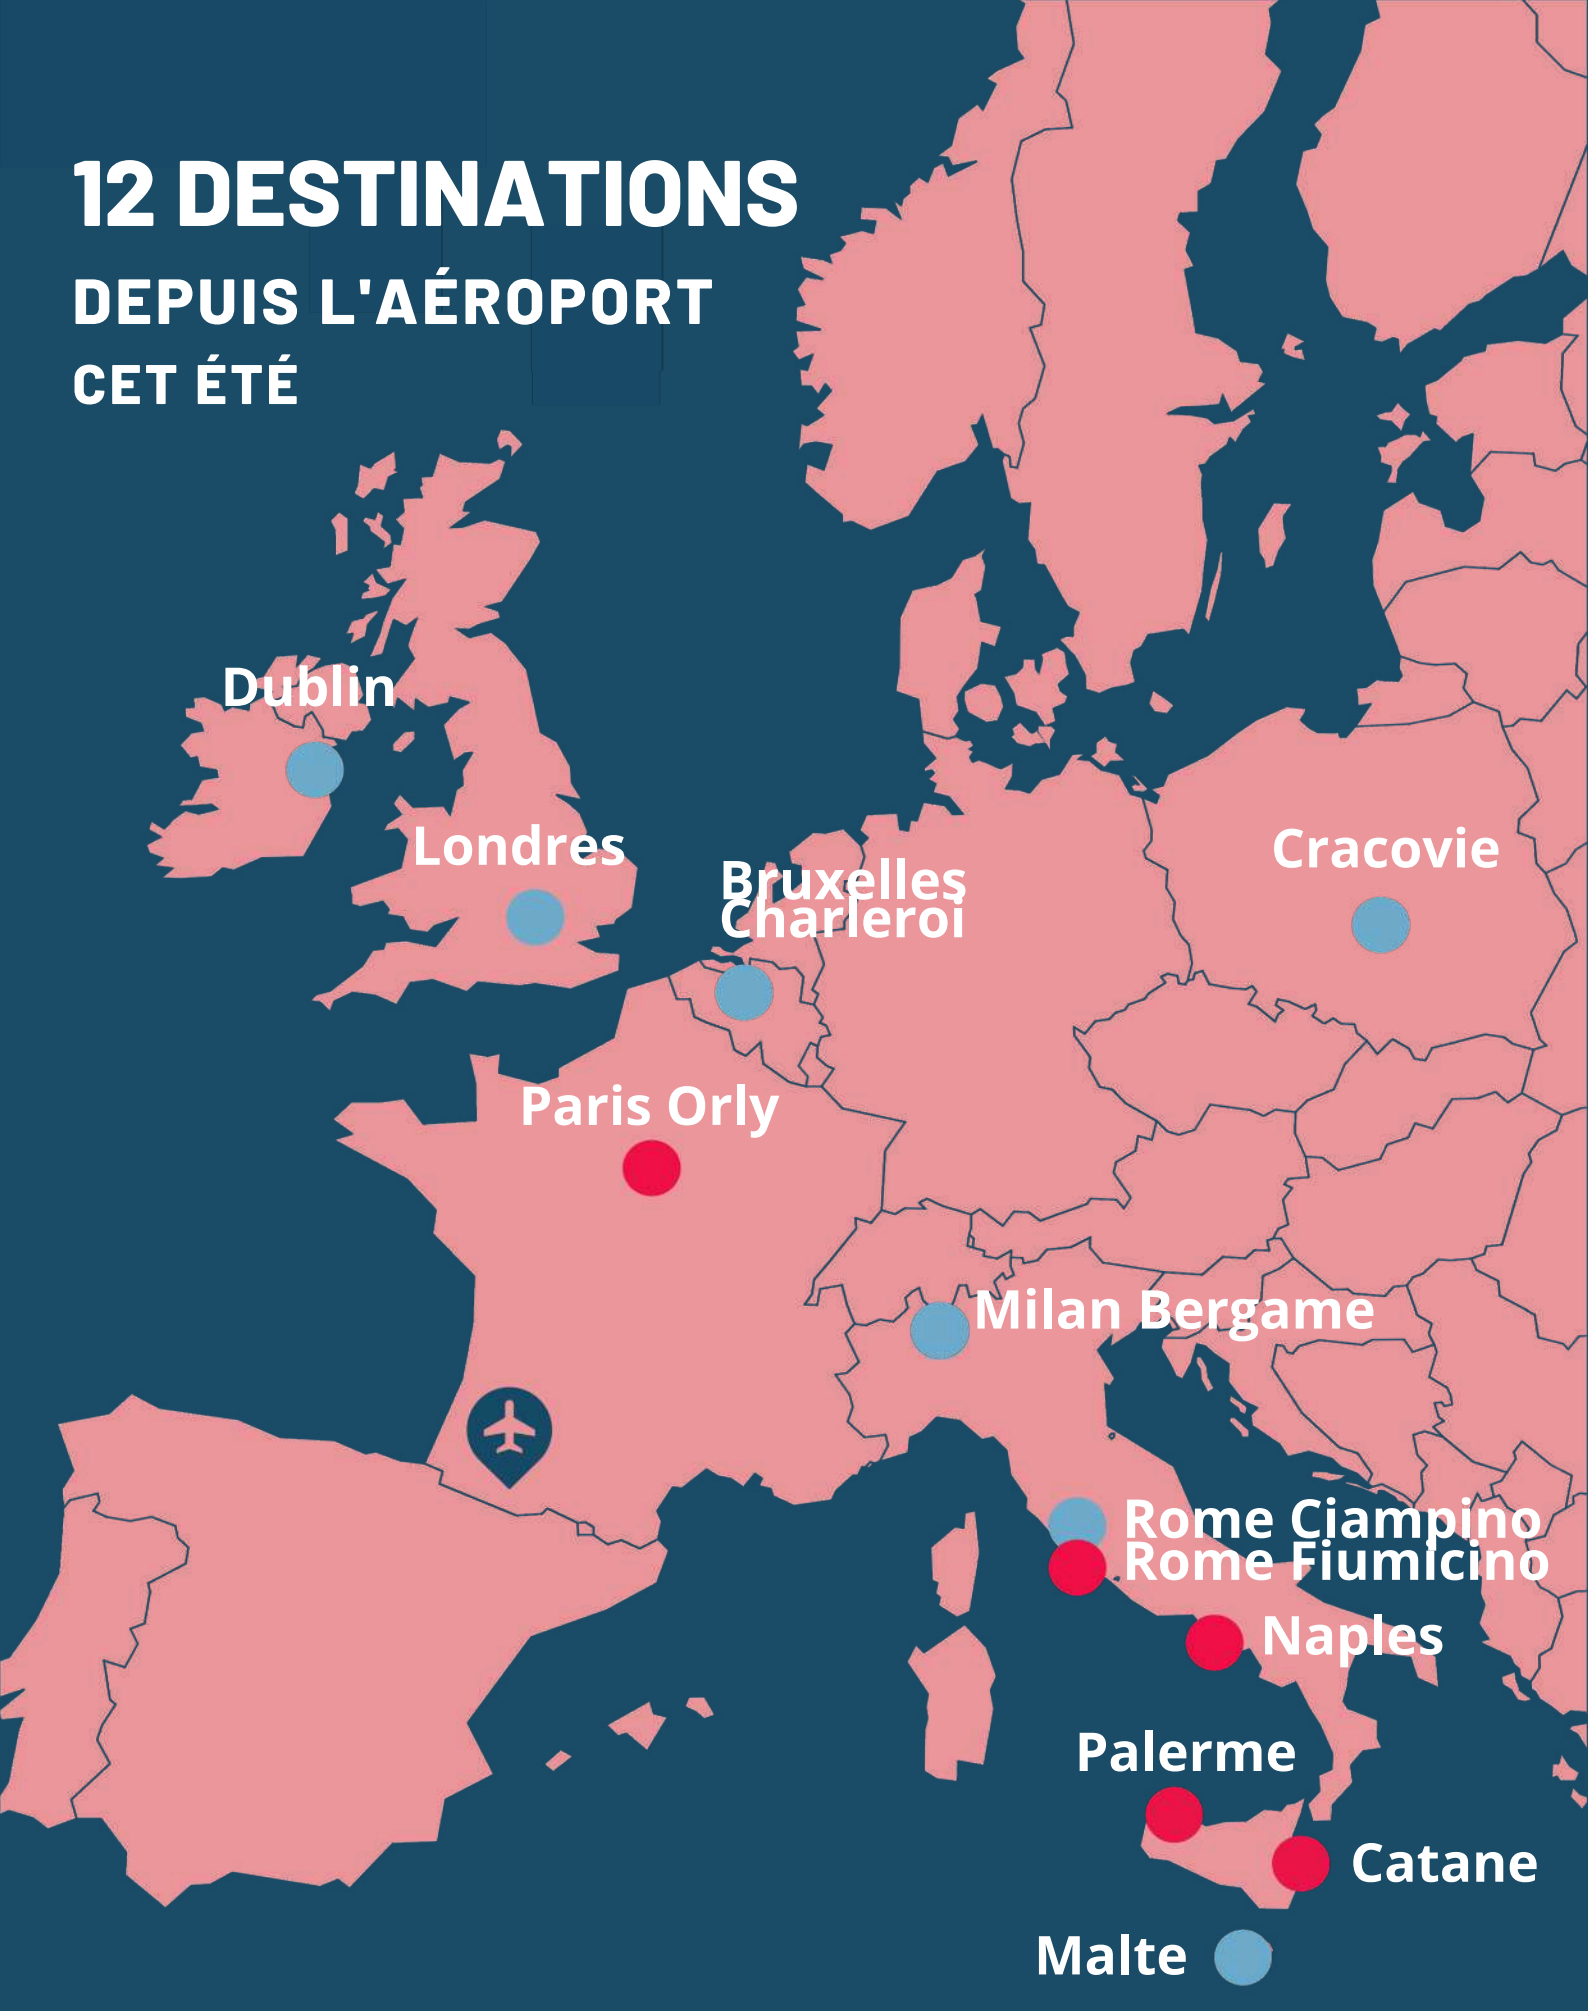

**AÉROPORT**
TARBES LOURDES
Pyrénées

Vols réguliers ÉTÉ 2025

Horaires

de mars à octobre 2025

Dernière mise à jour : 31/03/2025

Aéroport Tarbes Lourdes Pyrénées
65290 JUILLAN - France
www.tlp.aeroport.fr

12 DESTINATIONS

DEPUIS L'AÉROPORT
CET ÉTÉ

Horaires de vols - Été 2025

BRUXELLES CHARLEROI

du 31 mars au 24 octobre 2025

Départ LDE	Arrivée CRL	Lun	Mar	Mer	Jeu	Ven	Sam	Dim	N° de vol	Période
10:15	12:00	X							FR 6097	Du 31/03 au 24/10
08:35	10:20					X			FR 6097	
21:00	22:45				X				FR 6097	<i>Uniquement Avril & Octobre</i>
Départ CRL	Arrivée LDE	Lun	Mar	Mer	Jeu	Ven	Sam	Dim	N° de vol	
08:00	09:45	X							FR 6096	Du 31/03 au 24/10
06:20	08:05					X			FR 6096	
18:45	20:30				X				FR 6096	<i>Uniquement Avril & Octobre</i>

Horaires de vols - Été 2025

CATANE

VOLOTEA

du 12 avril au 25 octobre 2025

Départ LDE	Arrivée CTA	Lun	Mar	Mer	Jeu	Ven	Sam	Dim	N° de vol	Période
10:50	13:15		X						V72198	Du 12/04 au 25/10
10:05	12:25						X		V72198	
10:50	13:15				X				V72198	Le 15/05
Départ CTA	Arrivée LDE	Lun	Mar	Mer	Jeu	Ven	Sam	Dim	N° de vol	
13:50	16:25		X						V72199	Du 12/04 au 25/10
12:55	15:30						X		V72199	
13:50	16:25				X				V72199	Le 15/05
13:50	16:25	X							V72199	Le 19/05

Horaires de vols - Été 2025

LONDRES STANSTED

du 30 mars au 25 octobre 2025

Départ LDE	Arrivée STN	Lun	Mar	Mer	Jeu*	Ven	Sam	Dim	N° de vol	Période
17:55	18:50	X							FR 523	Du 30/03 au 25/10
20:55	21:50		X						FR 523	
17:25	18:20			X					FR 523	
17:15	18:10				X				FR 523	
16:20	17:15						X		FR 523	
17:10	18:05							X	FR 523	
10:50	11:45					X			FR 523	Uniquement Avril & Mai
14:20	15:15					X			FR 523	Uniquement Octobre
10:50	11:45							X	FR 523	Uniquement Octobre